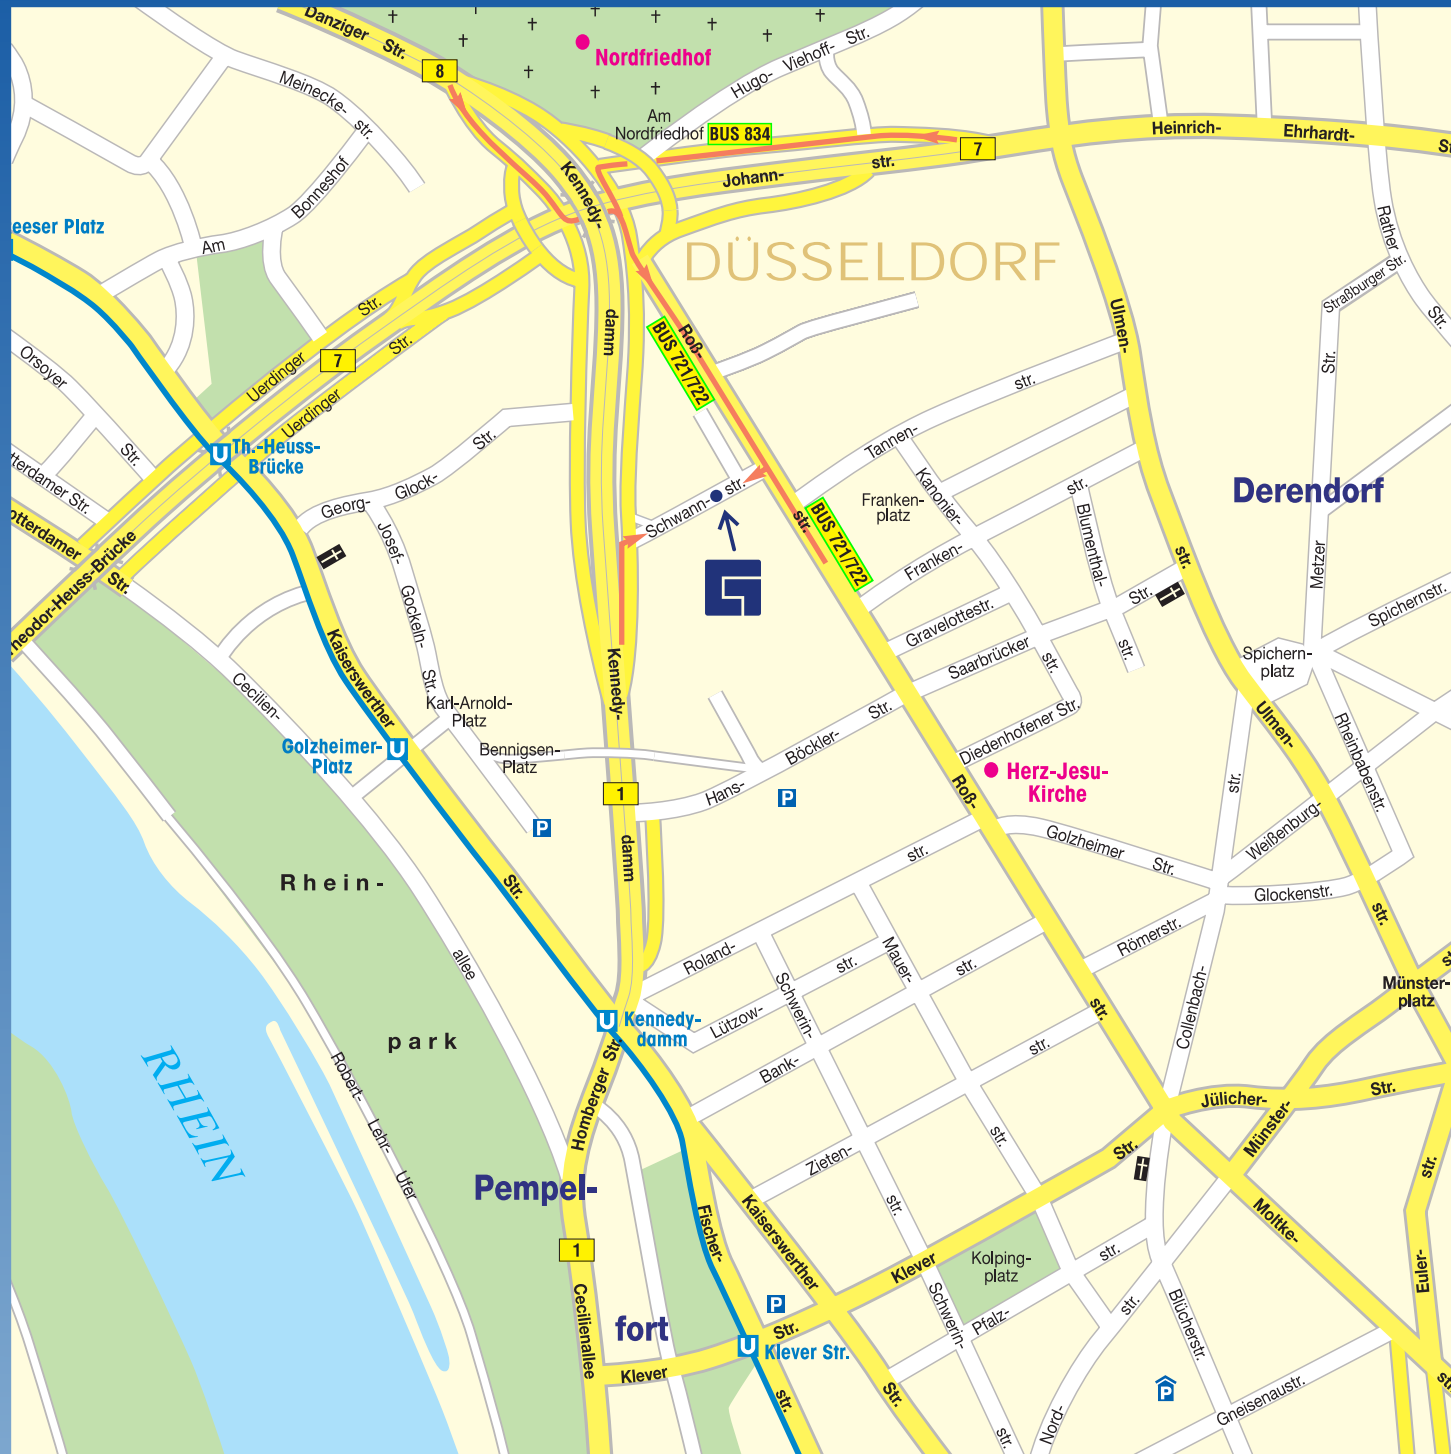

GEBERA – Gesellschaft
für betriebswirtschaftliche
Beratung mbH

GEBERA in Düsseldorf

Schwannstraße 6
40476 Düsseldorf
Tel +49 211 8772-05
Fax +49 211 8772-113690

GEBERA – Gesellschaft
für betriebswirtschaftliche
Beratung mbH

Unsere Büroräume finden Sie im Spherion
in der Schwannstraße 6

Unsere Tiefgarageneinfahrt erreichen
Sie über die Schwannstraße

Anfahrt mit öffentlichen Verkehrsmitteln:

- Vom Hauptbahnhof:

Buslinie 721 oder 722, Bushaltestelle Frankenplatz
(ca. 350 Meter Entfernung)

Buslinie 834, Bushaltestelle Nordfriedhof
(ca. 600 Meter Entfernung)

U-Bahn-Linie U78 oder U79, U-Bahn-Haltestelle
Kennedydamm (ca. 850 Meter Entfernung)
- Vom Flughafen:

Buslinie 721, Bushaltestelle Frankenplatz
(ca. 350 Meter Entfernung)

Taxi (Fahrzeit ca. 10 Minuten)